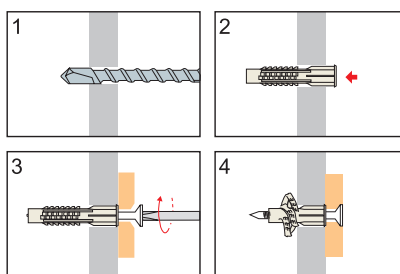

**TMT Polypropylene plug for plasterboard / Cheville polypropylène pour carton-plâtre**

- concrete / béton
- solid brick / brique pleine
- honeycomb brick / brique semi-pleine
- cell like clay brick / brique creuse
- light weight honeycomb brick / bloc creux Poroton
- hollow dense aggregate block / bloc creux béton
- hollow light aggregate block / bloc creux Leca
- aerated concrete / béton cellulaire
- plasterboard / carton-plâtre
- panels and sheets / panneaux et plaque
- solid stone / pierre solide

**Plug only**

**Cheville seulement**

Code	Plug Cheville Ø x L	Per box / En boîte		Bulk / En vrac
		Box q.ty Boîte de	Pkg. Cond.	Pkg. Cond.
65000006033	6x33	100	1000	7000
65000006046	6x46	100	1000	4000
65000008051	8x51	100	1000	2500
65000010066	10x66	100	1000	1200
65000012072	12x72	50	500	800

**Chipboard screw**  
**white zinc plated**  
**Pozidrive recess**

**Vis agglo**  
**zingué blanc**  
**empreinte Pozidrive**

Code	Plug Cheville Ø x L	Screw Vis Ø x L	Box q.ty Boîte de	Pkg. Cond.
65002006033	6x33	4x40	100	1000
65002006046	6x46	4x55	100	1000
65002008051	8x51	5x60	100	1000
65002010066	10x66	6x75	100	1000
65002012072	12x72	8x90	50	500