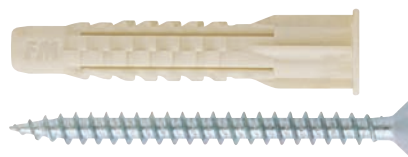

**TMT Polypropylene plug for plasterboard / Cheville polypropylène pour carton-plâtre**

- concrete / béton
- solid brick / brique pleine
- honeycomb brick / brique semi-pleine
- cell like clay brick / brique creuse
- light weight honeycomb brick / bloc creux Poroton
- hollow dense aggregate block / bloc creux béton
- hollow light aggregate block / bloc creux Leca
- aerated concrete / béton cellulaire
- plasterboard / carton-plâtre
- panels and sheets / panneaux et plaque
- solid stone / pierre solide

**Plug only**

**Cheville seulement**

Code	Plug Cheville Ø x L	Per box / En boîte		Bulk / En vrac
		Box q.ty Boîte de	Pkg. Cond.	Pkg. Cond.
65000006033	6x33	100	1000	7000
65000006046	6x46	100	1000	4000
65000008051	8x51	100	1000	2500
65000010066	10x66	100	1000	1200
65000012072	12x72	50	500	800

**Chipboard screw**  
**white zinc plated**  
**Pozidrive recess**

**Vis agglo**  
**zingué blanc**  
**empreinte Pozidrive**

Code	Plug Cheville Ø x L	Screw Vis Ø x L	Box q.ty Boîte de	Pkg. Cond.
65002006033	6x33	4x40	100	1000
65002006046	6x46	4x55	100	1000
65002008051	8x51	5x60	100	1000
65002010066	10x66	6x75	100	1000
65002012072	12x72	8x90	50	500