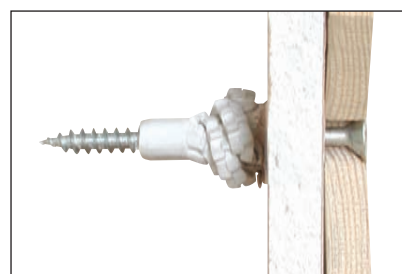

**TMT Polypropylene plug for plasterboard / Cheville polypropylène pour carton-plâtre**

- concrete / béton
- solid brick / brique pleine
- honeycomb brick / brique semi-pleine
- cell like clay brick / brique creuse
- light weight honeycomb brick / bloc creux Poroton
- hollow dense aggregate block / bloc creux béton
- hollow light aggregate block / bloc creux Leca
- aerated concrete / béton cellulaire
- plasterboard / carton-plâtre
- panels and sheets / panneaux et plaque
- solid stone / pierre solide

**Plug only**

**Cheville seulement**

Code	Plug Cheville Ø x L	Per box / En boîte		Bulk / En vrac
		Box q.ty Boîte de	Pkg. Cond.	Pkg. Cond.
65000006033	6x33	100	1000	7000
65000006046	6x46	100	1000	4000
65000008051	8x51	100	1000	2500
65000010066	10x66	100	1000	1200
65000012072	12x72	50	500	800